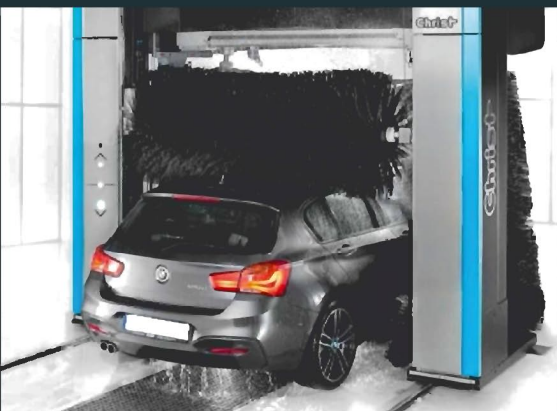

# ZBRUSU NOVÁ MYCÍ LINKA

**Již v provozu!**

Zdokonalili jsme pro vás mytí aut v naší myčce!  
Kvalitnější a šetrnější mytí, sušení včetně LEŠTĚNÍ  
a VYSOKOTLAKÉ PORTÁLOVÉ PŘEDMYTÍ/MYTÍ  
v mycím procesu! NOVĚ VYSAVAČ A KLEPAČ ROHOŽEK!